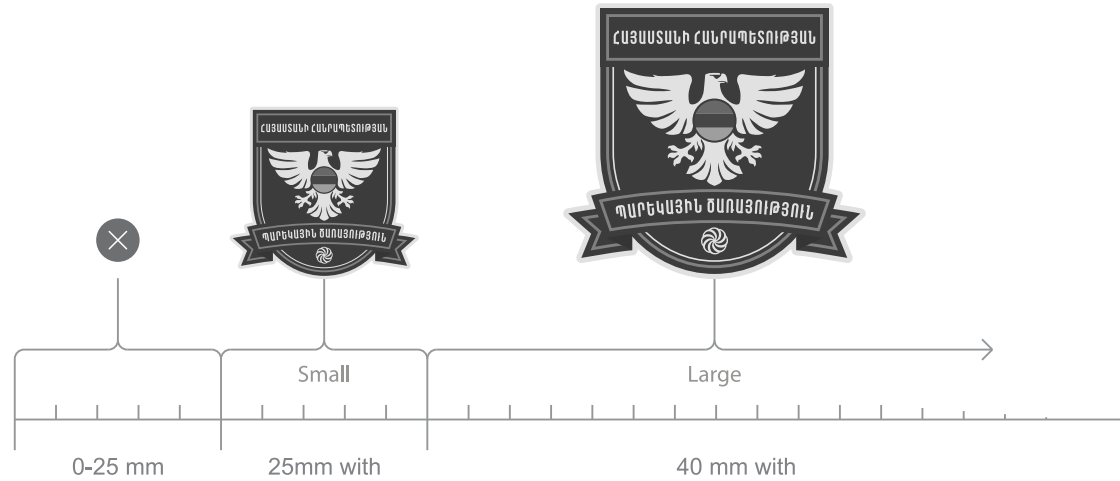

ՏԱՐԲԵՐԱՆՇԱՆԻ ՕԳՏԱԳՈՐԾՄԱՆ ՍԱՀՄԱՆԱՓԱԿՈՒՄՆԵՐ ԶԱՓՍԵՐ